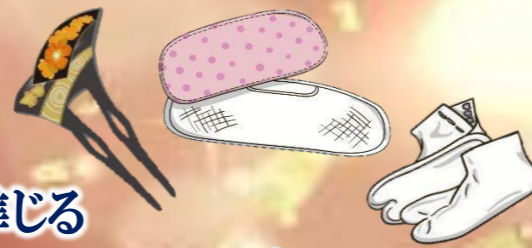

特典⑥~⑩は中を開いてご確認くださいませ!

3日間だけの
限定開催!

完全
予約制

土	日	月
13	14	15

ところ とき

6月 13日(土) 14日(日) 15日(月)

〒八三六〇〇六八

朝倉市甘木九四四

染と織ふじや 二階特設会場

午前10時〜午後七時
(最終日は午後四時まで)